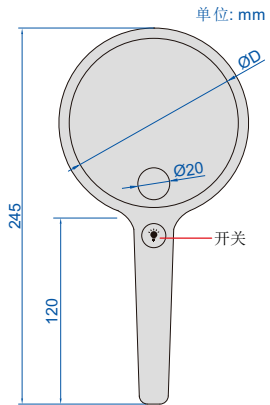

## 照明放大镜

- 树脂镜片
- 带20颗白色LED, 三档亮度调节
- 充电口: Type-C

7529-24

型号	放大倍率	透镜直径(ØD)
7529-24	2X/4X	Ø105mm